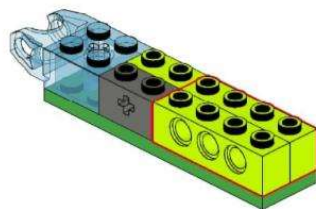

WEDO 2.0 «РОБО-РУКА»

4

<https://monitorbank.ru>